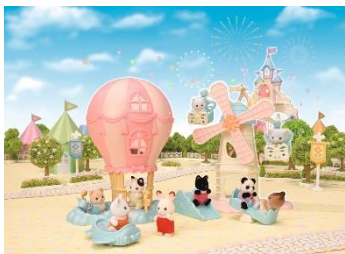

Pressemitteilung vom 06. September 2022

Ballon oder Windmühle? Die Sylvanians fliegen hoch hinaus

Egal ob im Baby Ballon oder in der Baby Windmühle, die Sylvanians haben jede Menge Spaß in den Fahrgeschäften von Sylvanian Land und fliegen hoch hinaus. Die neuen Attraktionen kommen besonders bei den ganz Kleinen gut an. Beide Produkte lassen sich ideal mit dem Sylvanian Families Baby Freizeitpark von EPOCH kombinieren.

Im neuen Sylvanian Families Baby Windmühle mit Figur Spielset von EPOCH (Art. 5526) sind eine Windmühle mit zwei Gondeln, eine Rutsche, eine Wippe und eine Perserkatzen Baby Figur enthalten. Zieht man die Windmühle auf, schaukeln die beiden Gondeln hoch und runter. In einer Gondel ist jeweils Platz für eine Baby Figur.

Das Set Baby Ballon Spielhaus mit Figur von EPOCH (Art. 5527) bringt neben dem Ballon ein Flugzeugbett, ein Klavier, eine Gießkanne, eine Leiter und das Tuxedo Katzen Baby mit. Das kleine Haus hat drei Etagen. Dort kann sich die Tuxedo Katze richtig austoben, lustige Lieder am Klavier spielen oder draußen im Pool baden.

Sylvanian Families lädt Kinder ab drei Jahren zum Nachspielen von Alltagssituationen und Erfinden eigener Geschichten ein, sodass ihr soziales Rollenverhalten gefördert wird. 1.195 Zeichen (crx)

Pressekontakt: